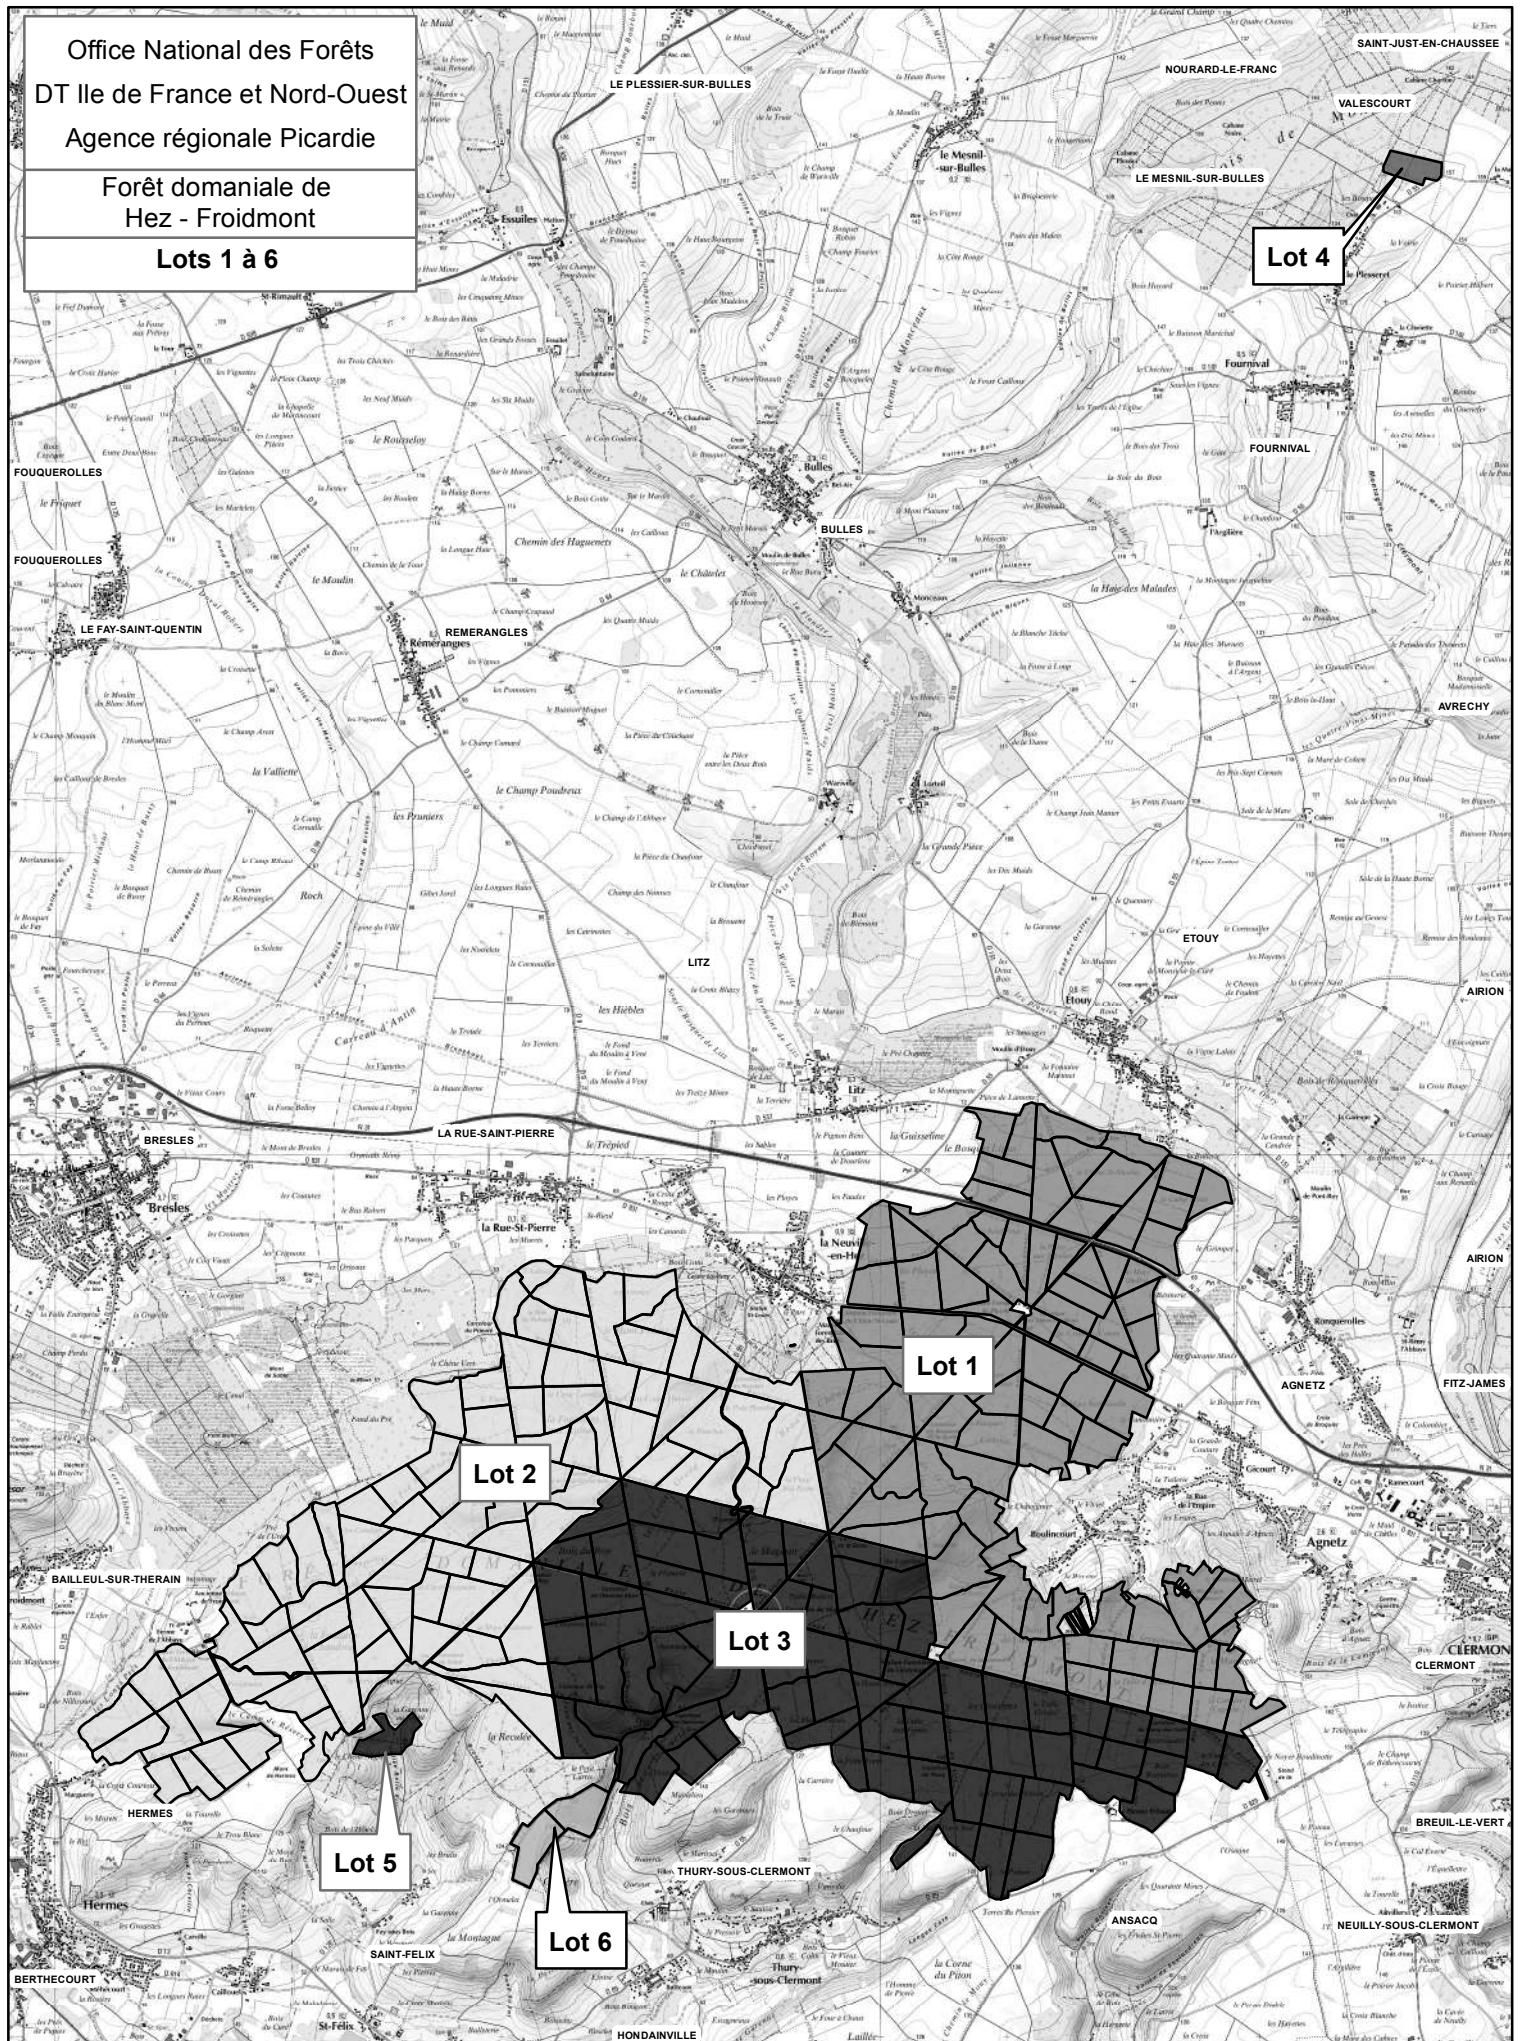

Office National des Forêts
DT Ile de France et Nord-Ouest
Agence régionale Picardie
Forêt domaniale de
Hez - Froidmont
Lots 1 à 6

0 425 850 1700 2550 3400 4250
Mètres